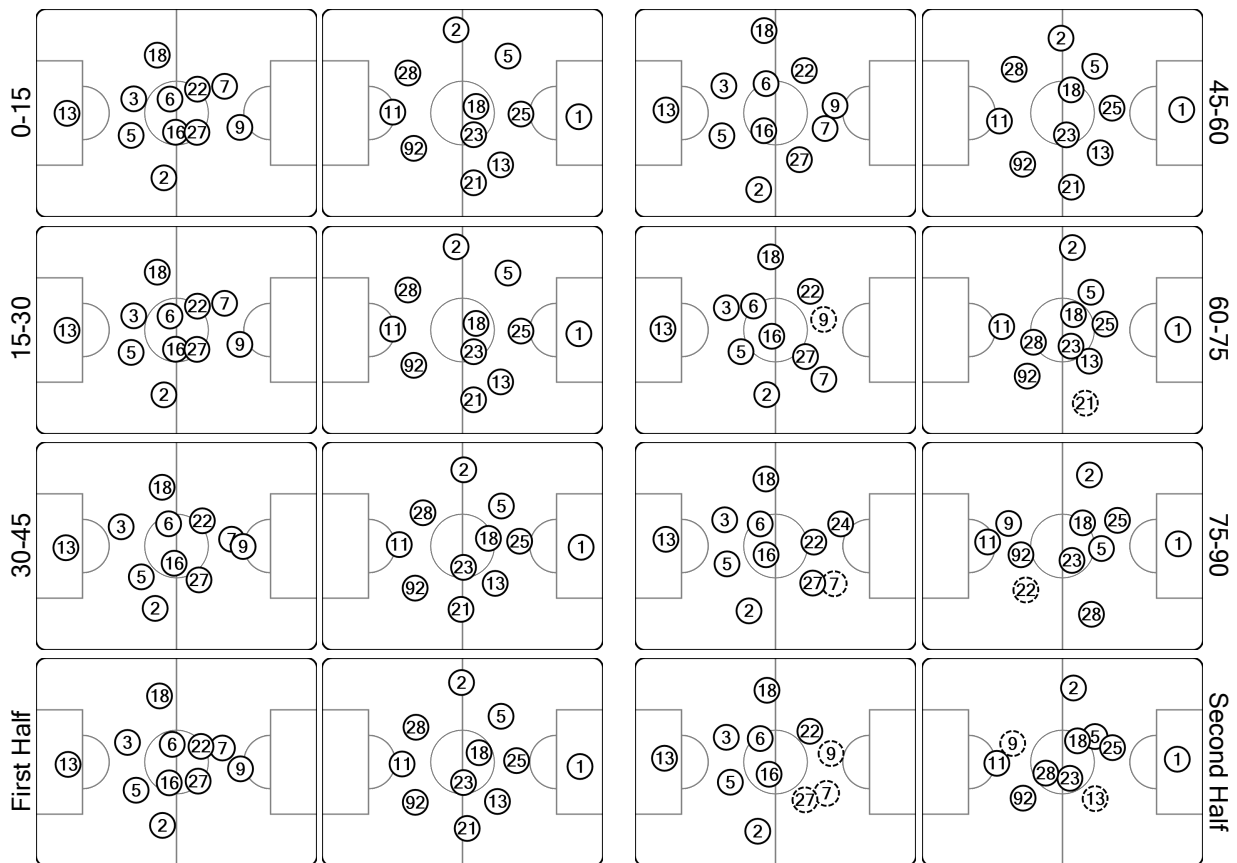

Tactical lineups: Full time

Matchday 3 - Wednesday 24 October 2012

Group C - La Rosaleda - Malaga

Málaga CF

1 - 0

AC Milan

70' (In) 24 Santa Cruz / (Out) 9 Saviola
 85' (In) 17 Duda / (Out) 7 Joaquín
 90+3' (In) 23 Onyewu / (Out) 27 Portillo

69' (In) 9 Pato / (Out) 21 Constant
 79' (In) 22 Bojan Krkić / (Out) 13 Acerbi

Total time played: 94'27"
 54% - 31'29" Ball possession 46% - 26'27"

Actual formation

Direction of play --> <-- Direction of play

- Willy 13
- Gámez 2
- Weligton 3
- Demichelis 5
- Camacho 6
- Joaquín 7
- Saviola 9
- Iturra 16
- Eliseu 18
- Isco 22
- Portillo 27
- Duda 17
- Onyewu 23
- Santa Cruz 24

- 1 Amelia
- 2 De Sciglio
- 5 Mexès
- 11 Pazzini
- 13 Acerbi
- 18 Montolivo
- 21 Constant
- 23 Ambrosini
- 25 Bonera
- 28 Emanuelson
- 92 El Shaarawy
- 9 Pato
- 22 Bojan Krkić