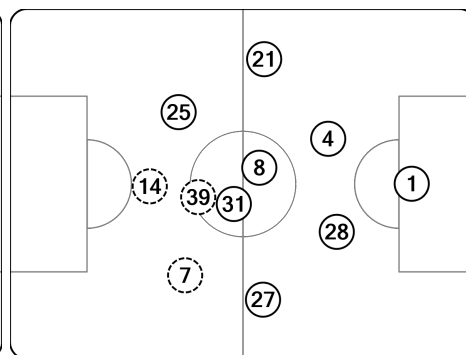

# Tactical lineups: Full time

Matchday 5 - Tuesday 20 November 2012

Group F - Estadi de Mestalla - Valencia

**Valencia CF**

**1 - 1**

**FC Bayern München**

33' (R) 14 Antonio Barragán  
75' (S) (In) 7 Jonas / (Out) 21 Parejo  
80' (S) (In) 6 Albelda / (Out) 10 Éver Banega  
86' (S) (In) 16 Valdez / (Out) 17 Guardado

66' (S) (In) 11 Shaqiri / (Out) 39 Kroos  
66' (S) (In) 9 Mandžukić / (Out) 14 Pizarro  
79' (S) (In) 33 Gomez / (Out) 7 Ribéry

Total time played: 96'07"  
37% - 21'48" Ball possession 63% - 36'34"

Actual formation

Direction of play --> <-- Direction of play

Guaita 13  
Cissokho 3  
Rami 4  
Feghouli 8  
Soldado 9  
Éver Banega 10  
Barragán 14  
Guardado 17  
Ricardo Costa 20  
Parejo 21  
Costa 24  
Albelda 6  
Jonas 7  
Valdez 16