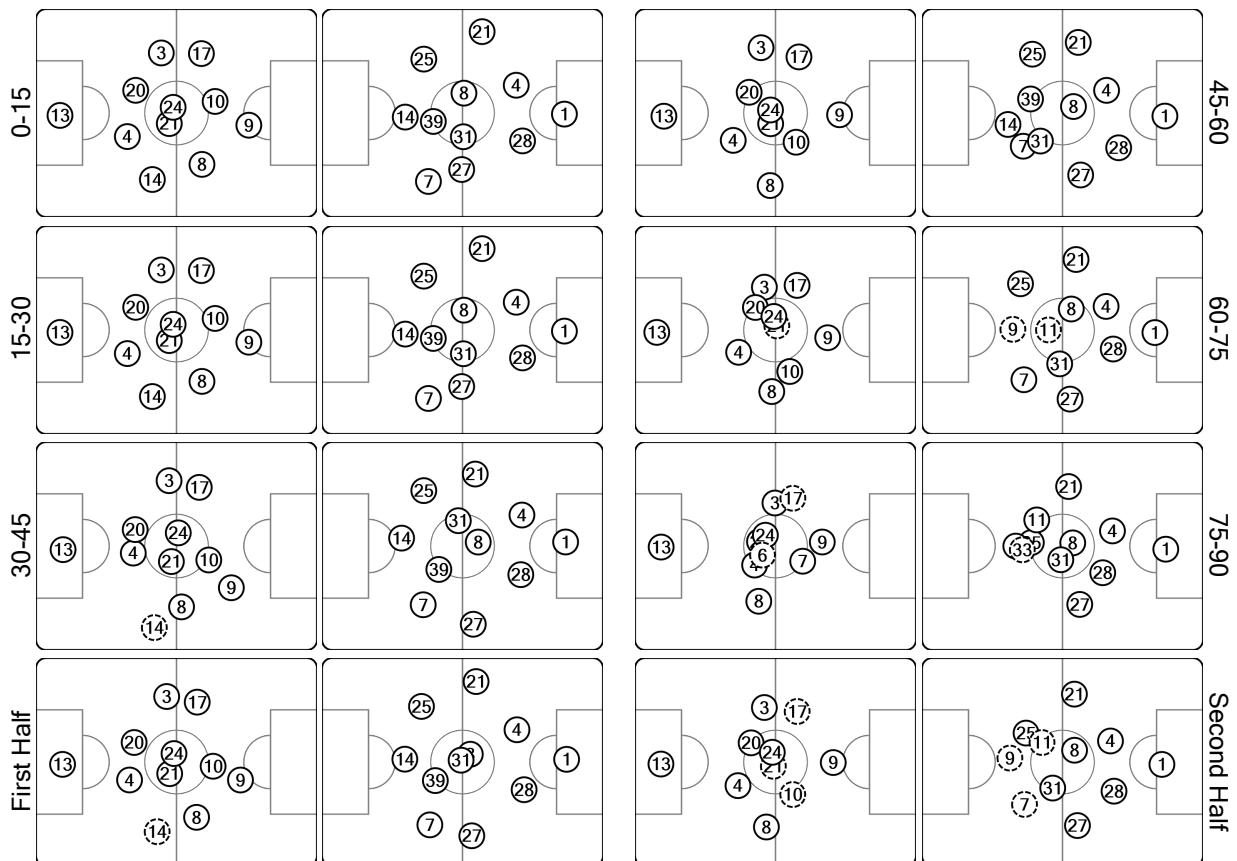

1 Neuer
4 Dante
7 Ribéry
8 Javi Martínez
14 Pizarro
21 Lahm
25 Müller
27 Alaba
28 Badstuber
31 Schweinsteiger
39 Kroos
9 Mandžukić
11 Shaqiri
33 Gomez