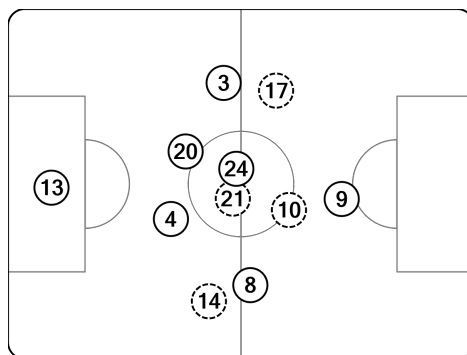

# Tactical lineups: Full time

Matchday 5 - Tuesday 20 November 2012

Group F - Estadi de Mestalla - Valencia

**Valencia CF**

**1 - 1**

**FC Bayern München**

33' (R) 14 Antonio Barragán  
75' (S) (In) 7 Jonas / (Out) 21 Parejo  
80' (S) (In) 6 Albelda / (Out) 10 Éver Banega  
86' (S) (In) 16 Valdez / (Out) 17 Guardado

66' (S) (In) 11 Shaqiri / (Out) 39 Kroos  
66' (S) (In) 9 Mandžukić / (Out) 14 Pizarro  
79' (S) (In) 33 Gomez / (Out) 7 Ribéry

Total time played: 96'07"  
37% - 21'48" Ball possession 63% - 36'34"

Actual formation

Direction of play --> <-- Direction of play

Guaita 13  
Cissokho 3  
Rami 4  
Feghouli 8  
Soldado 9  
Éver Banega 10  
Barragán 14  
Guardado 17  
Ricardo Costa 20  
Parejo 21  
Costa 24  
Albelda 6  
Jonas 7  
Valdez 16