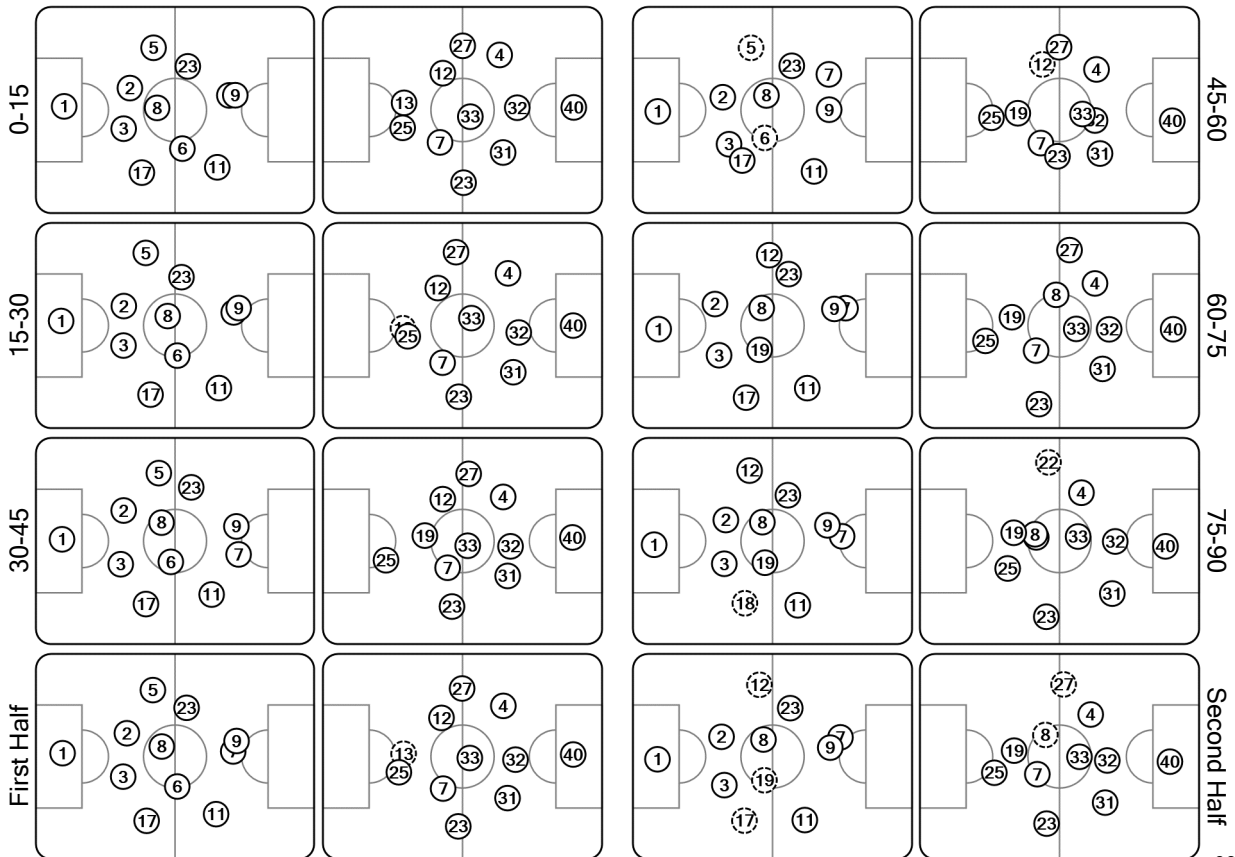

- 40 Wellenreuther
- 4 Höwedes
- 7 Meyer
- 12 Höger
- 13 Choupo-Moting
- 23 Fuchs
- 25 Huntelaar
- 27 Barnetta
- 31 Nastasić
- 32 Matip
- 33 Neustädter
- 8 Goretzka
- 19 Sané
- 22 Uchida