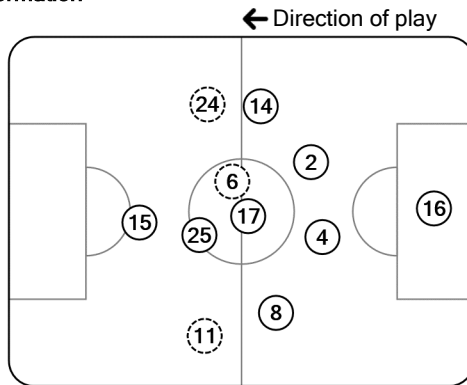

UEFA
CHAMPIONS
LEAGUE

Tactical Line-ups: full time

Matchday 3 - Tuesday 23 October 2018

Group G - Estadio Santiago Bernabéu - Madrid

Real Madrid CF

2 - 1

FC Viktoria Plzeň

54' (in) 15 Valverde / (out) 22 Isco
75' (in) 20 Asensio / (out) 11 Bale
88' (in) 7 Díaz / (out) 9 Benzema

65' (in) 7 Hořava / (out) 6 Procházka
76' (in) 90 Ekpai / (out) 24 Havel
86' (in) 37 Řezníček / (out) 11 Petržela

Total time played: 94'04"
63% - 37'17" Ball possession 37% - 21'29"

Actual formation

- Navas 1
- Ramos 4
- Nacho 6
- Kroos 8
- Benzema 9
- Modrić 10
- Bale 11
- Marcelo 12
- Casemiro 14
- Lucas Vázquez 17
- Isco 22
- Díaz 7
- Valverde 15
- Asensio 20

- 16 Hruška
- 2 Hejda
- 4 Hubník
- 6 Procházka
- 8 Limberský
- 11 Petržela
- 14 Řezník
- 15 Krmenčík
- 17 Hrošovský
- 24 Havel
- 25 Čermák
- 7 Hořava
- 37 Řezníček
- 90 Ekpai