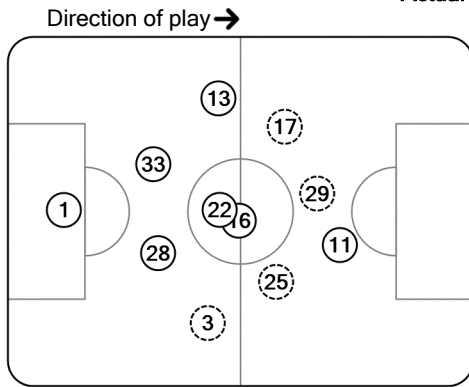

Total time played: 132'59"
59% - 40'28" Ball possession 41% - 28'22"

Actual formation

- Casillas 1
Éder Militão 3
Marega 11
Alex Telles 13
Herrera 16
Corona 17
Danilo 22
Otávio 25
Felipe 28
Soares 29
Pepe 33
Maxi Pereira 2
Hernâni 7
Brahimi 8
Fernando 37