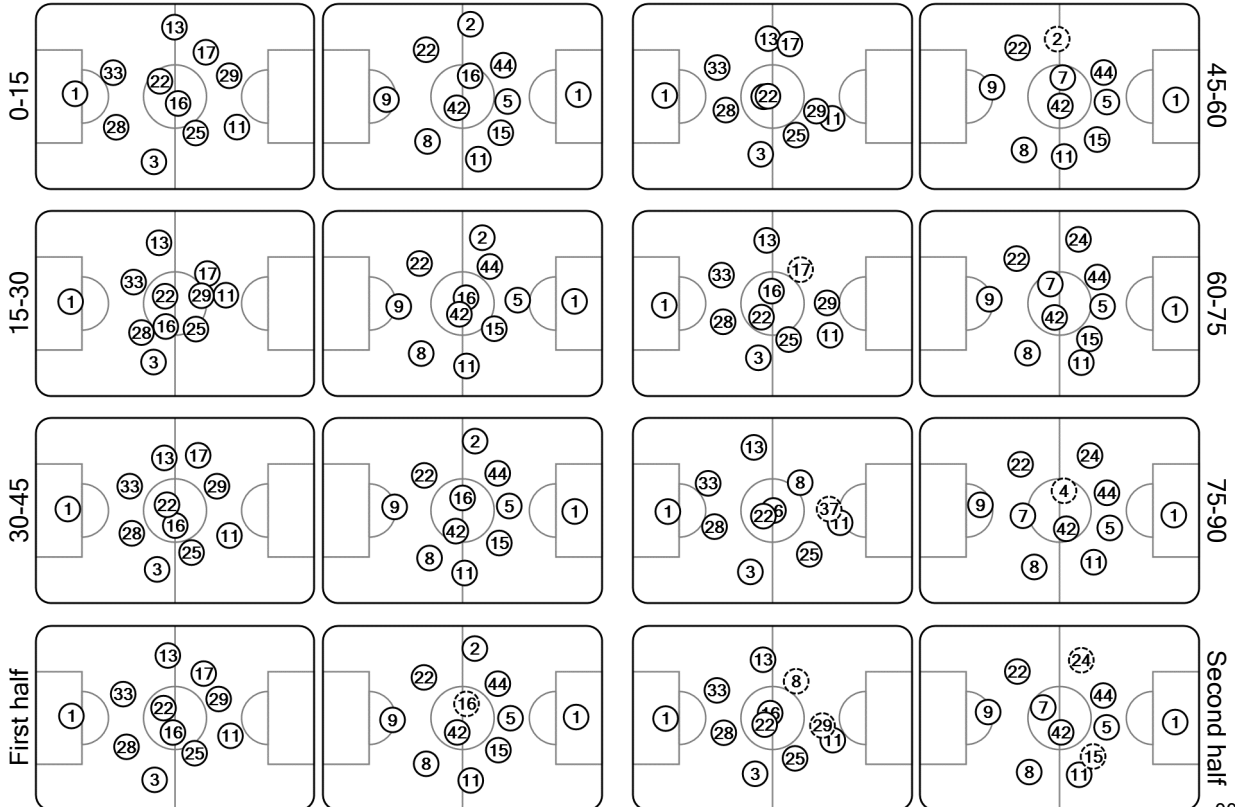

- 1 Olsen
  2 Karsdorp
  5 Juan Jesus
  8 Perotti
  9 Džeko
  11 Kolarov
  15 Marcano
  16 De Rossi
  22 Zaniolo
  42 Nzonzi
  44 Manolas
  4 Cristante
  7 Pellegrini
  14 Schick
  24 Florenzi