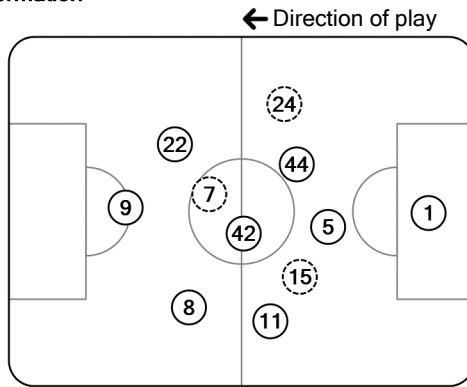

Total time played: 132'59"
59% - 40'28" Ball possession 41% - 28'22"

Actual formation

- Casillas 1
Éder Militão 3
Marega 11
Alex Telles 13
Herrera 16
Corona 17
Danilo 22
Otávio 25
Felipe 28
Soares 29
Pepe 33
Maxi Pereira 2
Hernâni 7
Brahimi 8
Fernando 37