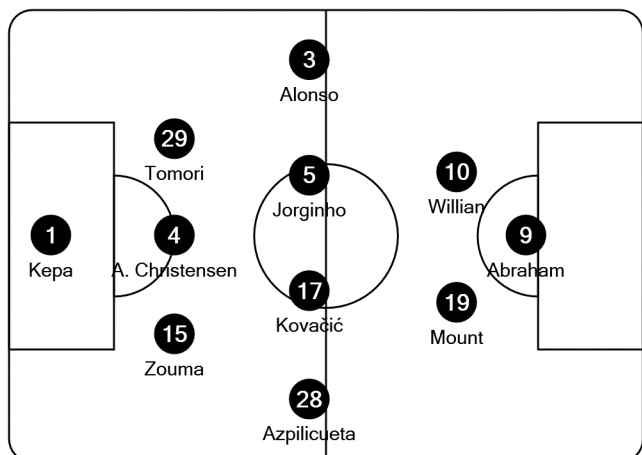

## Tactical Line-ups

Matchday 1 - Tuesday 17 September 2019

Group H - Stamford Bridge - London

### Chelsea FC

- 1 Kepa (GK)
- 3 Marcos Alonso
- 4 Andreas Christensen
- 5 Jorginho
- 9 Tammy Abraham
- 10 Willian
- 15 Kurt Zouma
- 17 Mateo Kovačić
- 19 Mason Mount
- 28 César Azpilicueta (C)
- 29 Fikayo Tomori