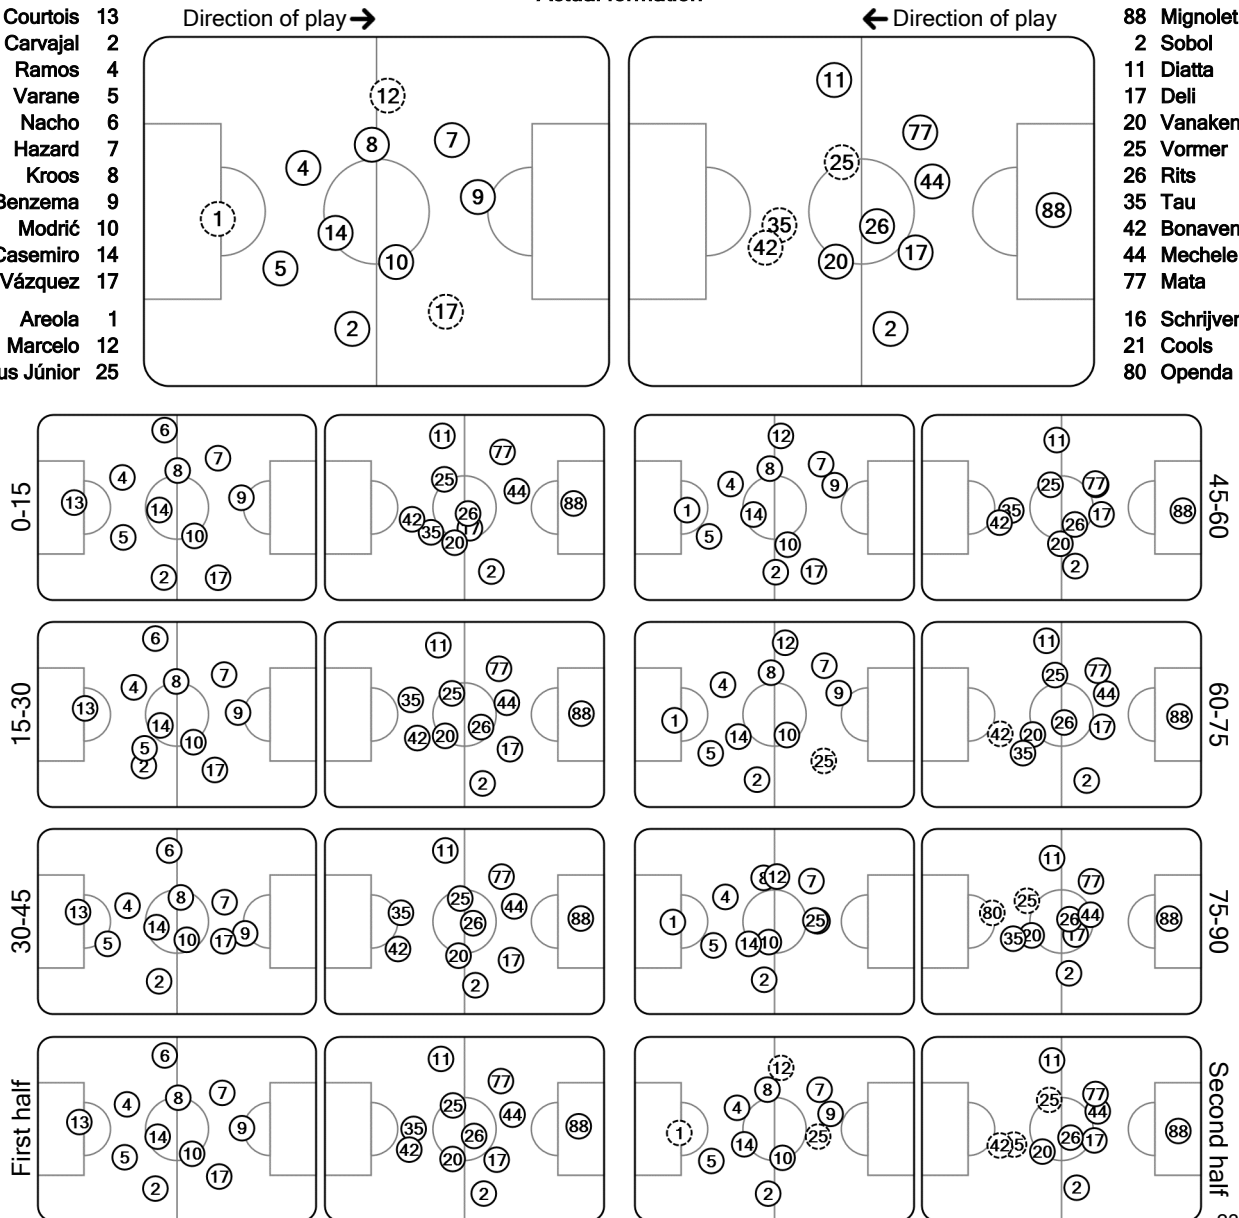

UEFA
CHAMPIONS
LEAGUE

Tactical Line-ups: full time

Matchday 2 - Tuesday 1 October 2019

Group A - Estadio Santiago Bernabéu - Madrid

Real Madrid CF 2 - 2 Club Brugge

46' (in) 1 Areola / (out) 13 Courtois
 46' (in) 12 Marcelo / (out) 6 Nacho
 67' (in) 25 Vinícius Júnior / (out) 17 Lucas Vázquez

71' (in) 80 Openda / (out) 42 Bonaventure
 84' (R) 25 Ruud Vormer
 87' (in) 21 Cools / (out) 80 Openda
 90+2' (in) 16 Schrijvers / (out) 35 Tau

Total time played: 96'00"
 67% - 40'46" Ball possession 33% - 20'19"

Actual formation

- Courtois 13
- Carvajal 2
- Ramos 4
- Varane 5
- Nacho 6
- Hazard 7
- Kroos 8
- Benzema 9
- Modrić 10
- Casemiro 14
- Lucas Vázquez 17
- Areola 1
- Marcelo 12
- Vinícius Júnior 25

- 88 Mignolet
- 2 Sobol
- 11 Diatta
- 17 Deli
- 20 Vanaken
- 25 Vormer
- 26 Rits
- 35 Tau
- 42 Bonaventure
- 44 Mechele
- 77 Mata
- 16 Schrijvers
- 21 Cools
- 80 Openda