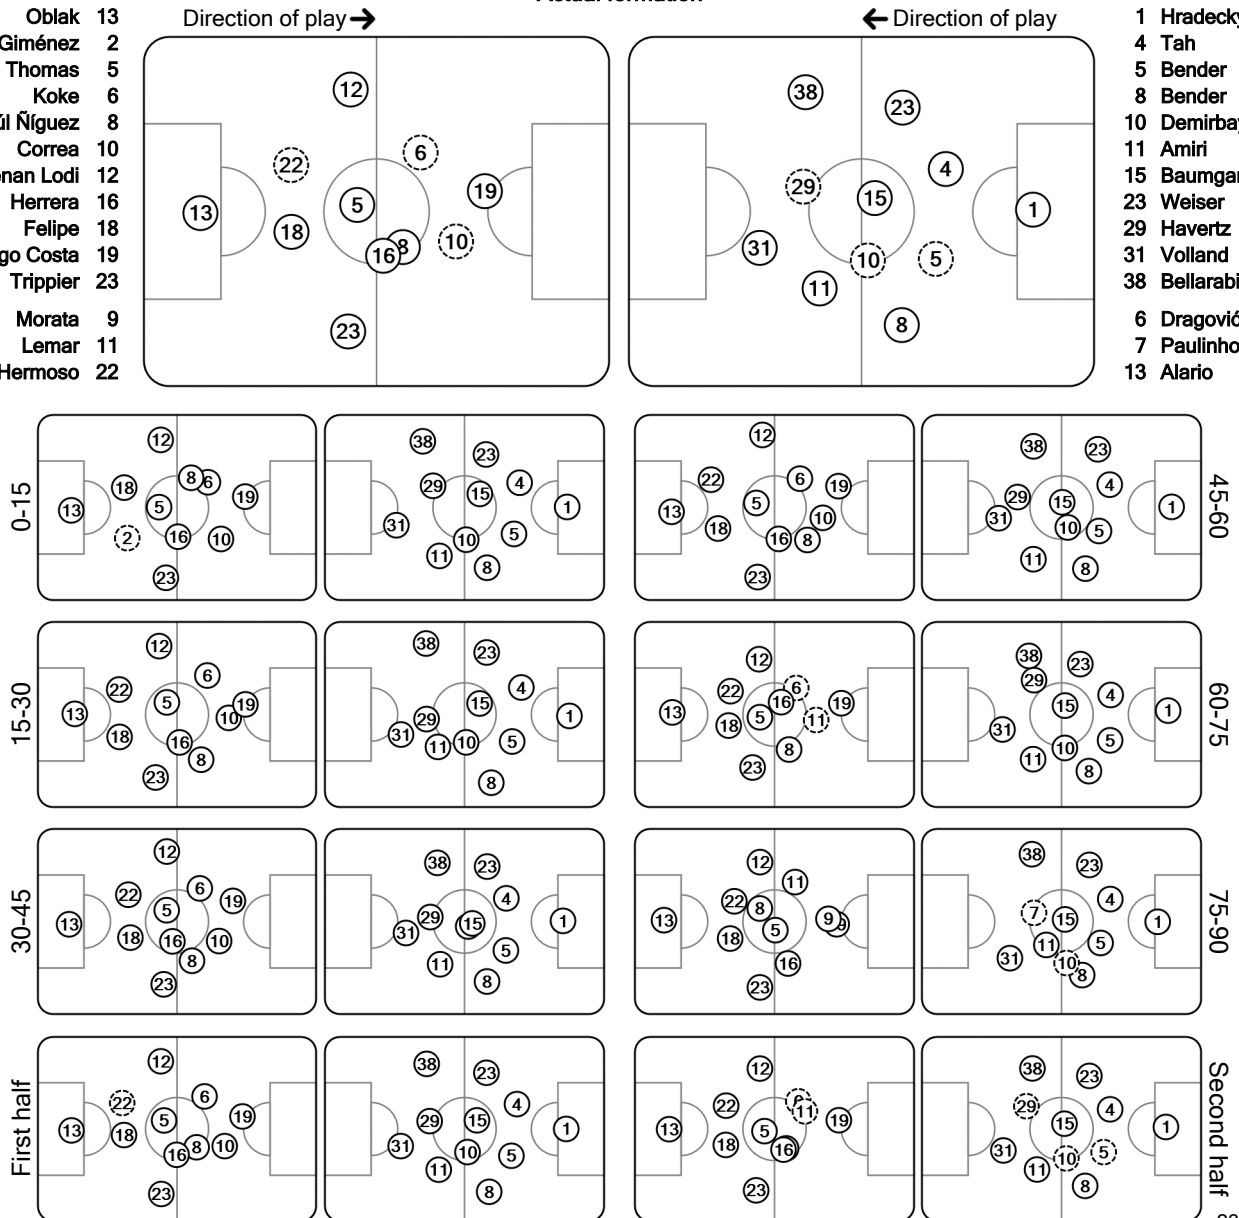

UEFA
CHAMPIONS
LEAGUE

Tactical Line-ups: full time

Matchday 3 - Tuesday 22 October 2019

Group D - Estadio Metropolitano - Madrid

Club Atlético de Madrid 1 - 0 Bayer 04 Leverkusen

15' (in) 22 Hermoso / (out) 2 Giménez
62' (in) 11 Lemar / (out) 10 Correa
70' (in) 9 Morata / (out) 6 Koke

76' (in) 7 Paulinho / (out) 29 Havertz
84' (in) 13 Alario / (out) 10 Demirbay
90+2' (in) 6 Dragović / (out) 5 S. Bender

Total time played: 95'34"
43% - 25'59" Ball possession 57% - 34'18"

Actual formation

- Oblak 13
- Giménez 2
- Thomas 5
- Koke 6
- Saúl Níguez 8
- Correa 10
- Renan Lodi 12
- Herrera 16
- Felipe 18
- Diego Costa 19
- Trippier 23
- Morata 9
- Lemar 11
- Hermoso 22

- 1 Hradecky
- 4 Tah
- 5 Bender
- 8 Bender
- 10 Demirbay
- 11 Amiri
- 15 Baumgartinger
- 23 Weiser
- 29 Havertz
- 31 Volland
- 38 Bellarabi
- 6 Dragović
- 7 Paulinho
- 13 Alario