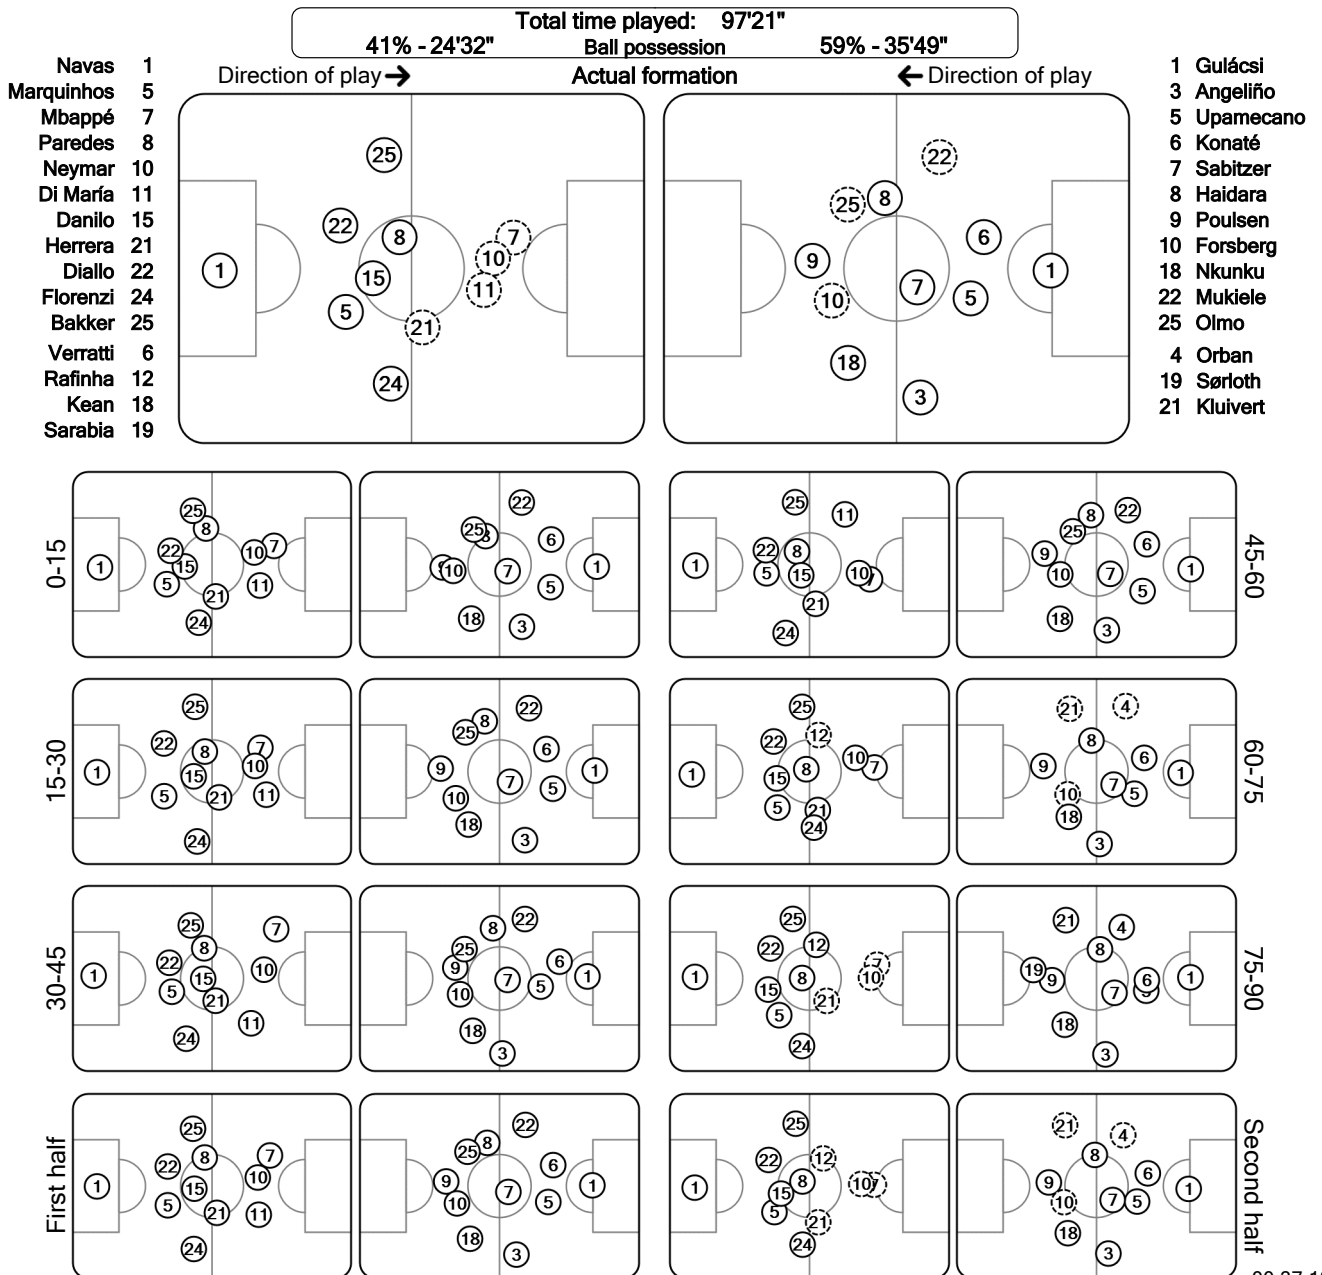

## Matchday 4 - Tuesday 24 November 2020

### GROUP H - Parc des Princes - Paris

**Paris Saint-Germain**

**1 - 0**

**RB Leipzig**

64' (in) 12 Rafinha / (out) 11 Di María  
83' (in) 6 Verratti / (out) 21 Herrera  
90' (in) 19 Sarabia / (out) 10 Neymar  
90' (in) 18 Kean / (out) 7 Mbappé

63' (in) 4 Orban / (out) 22 Mukiele  
64' (in) 21 Kluivert / (out) 25 Olmo  
74' (in) 19 Sørloth / (out) 10 Forsberg

00:37:18CET  
25 Nov 2020