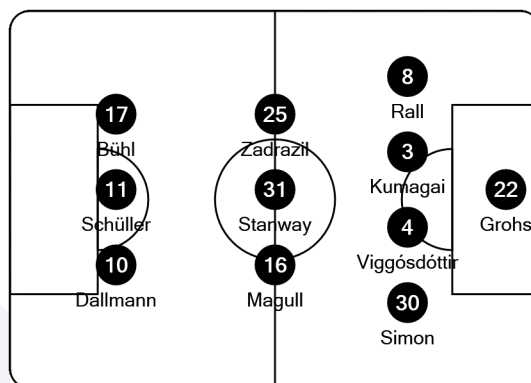

#### FC Bayern München

- 22 Maria-Luisa Grohs (GK)
- 3 Saki Kumagai
- 4 Glódís Viggósdóttir
- 8 Maximiliane Rall
- 10 Linda Dallmann
- 11 Lea Schüller
- 16 Lina Magull (C)
- 17 Klara Bühl
- 25 Sarah Zadrazil
- 30 Carolin Simon
- 31 Georgia Stanway