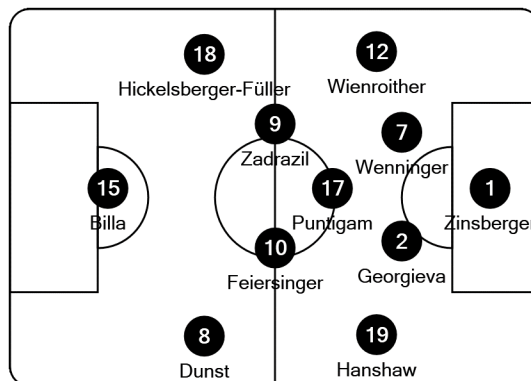

Austria

- 1 Manuela Zinsberger (GK)
- 2 Marina Georgieva
- 7(*) Carina Wenninger (C)
- 8 Barbara Dunst
- 9 Sarah Zadrazil
- 10 Laura Feiersinger
- 12 Laura Wienroither
- 15 Nicole Billa
- 17 Sarah Puntigam
- 18(*) Julia Hickelsberger-Füller
- 19 Verena Hanshaw